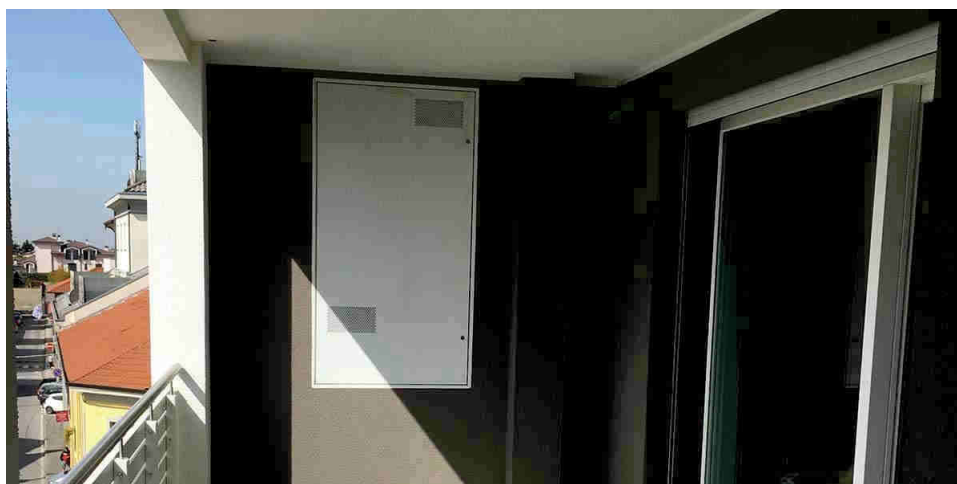

SILENT COMPACT BOX (BREVETTO AIRPLAST): UNICO E INIMITABILE

Il sistema da incasso **Silent Compact Box per unità di VMC** è ideato per l'installazione esterna, evitando ingombri interni o posizioni difficili da raggiungere.

Ricapitoliamo quindi di seguito i **vantaggi della nostra VMC a incasso**, una vera soluzione plug and play:

- raccoglie espulsione e immissione direttamente sulla porta
- a porta aperta tutto visibile per una facile pulizia da parte dell'utilizzatore, evitando costi
- scarico condensa predisposto
- struttura isolata termicamente e provvista di insonorizzazione, con grande potere silenziente
- massimo isolamento in tutte le aree
- nessun ponte termico verso l'interno
- possibilità di aver il box collarini tubazione anche nel lato alto
- armadio per l'installazione esterna senza incasso
- massima semplicità per inserire o estrarre la vmc
- facilità di installazione
- risparmio di costi e tempi di costruzione controsoffitti/velette su zone anguste